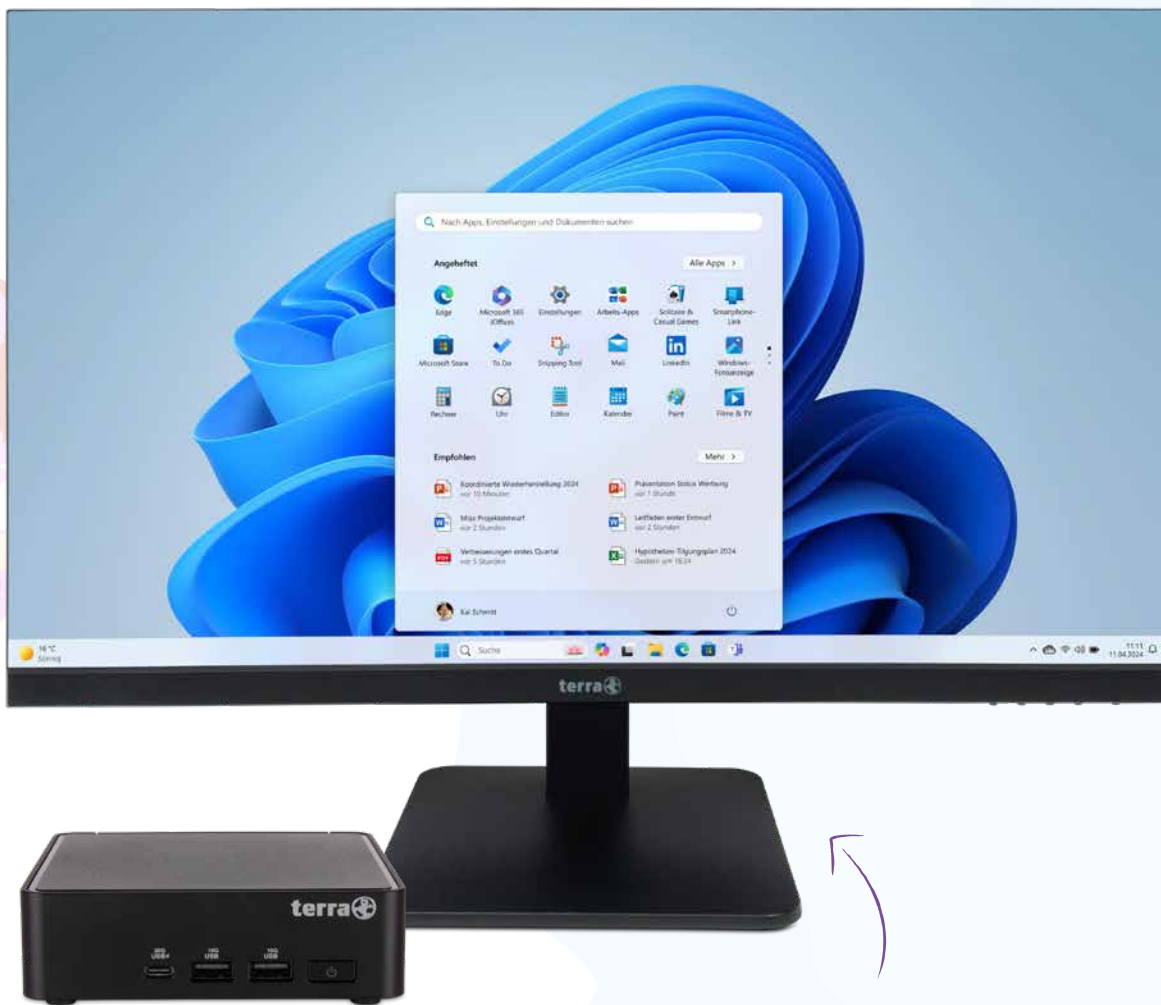

Leistung,
die mitdenkt.

36 Monate Bring-In-Service
Optional: bis zu 60 Monate
TERRA Vor-Ort-Service
mit Medieneinbehalt

Auch mit Multifunktionsstandfuß
inkl Höhenverstellung, Schwenk-
und Neigefunktion verfügbar!

**24 Monate Vor-Ort-
Austauschservice**
Optional: bis zu 60 Monate
+ inkl. Pixelservice

TERRA PC-MICRO 6000 SILENT GREENLINE

- Intel® Core™ 5 Prozessor 120U
  [12 MB Cache, bis zu 5.0 GHz]
- Windows 11 Home
- Intel® Grafik
- 2x HDMI, 2x DP via Type C
  Unterstützt bis zu 4 Displays

Artikelnr.: 1001398

799,-*

TERRA LCD/LED 2427W

- 60.5 cm (23.8") VA-Technologie
- 1920 x 1080 Pixel, Full HD Display
- Bildwiederholrate: 100 Hz, FreeSync
- HDMI, DisplayPort, USB-C (Audio und Video),
  Lautsprecher

Artikelnr.: 3030220

79,-*